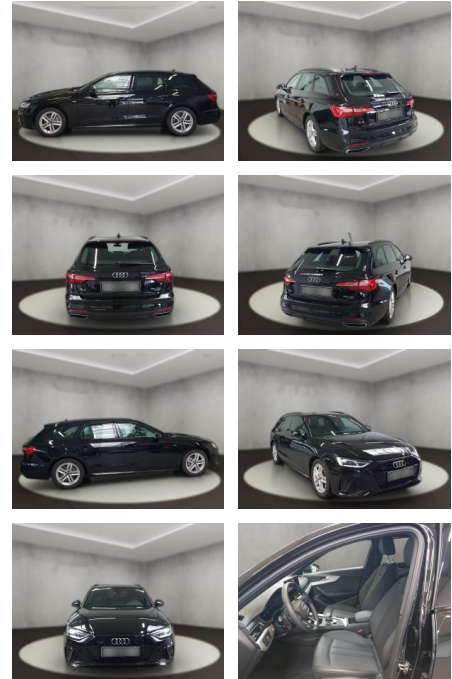

Audi A4 40 quattro 2.0 TDI Avant S line

AH54-09567 **Angebotsnr.:**

Erstzulassung:	Kilometer:	Farbe:	Leistung:	Kraftstoffart:
12.09.2023	25.994	Schwarz	150 kW / 204 PS	Diesel

PREIS
44.570 €

FINANZIERUNGSBEISPIEL