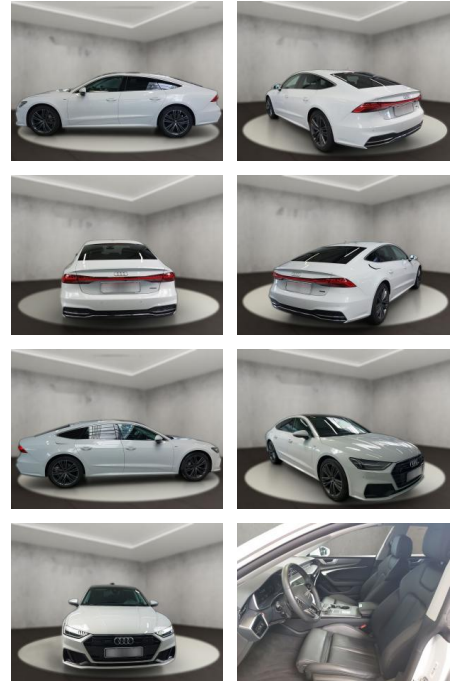

Audi A7 40 Sportback 2.0 TDI quattro (EURO)

AH54-09549 **Angebotsnr.:**

Erstzulassung:	Kilometer:	Farbe:	Leistung:	Kraftstoffart:
23.10.2023	27.321	Weiß	150 kW / 204 PS	Diesel

PREIS	FINANZIERUNGSBEISPIEL	
58.990 €	Laufzeit: 72 Monate	Anzahlung: 25 %
	Basis-Finanzierung:**	Mtl. Rate:
	Zielraten-Finanzierung:**	406 €