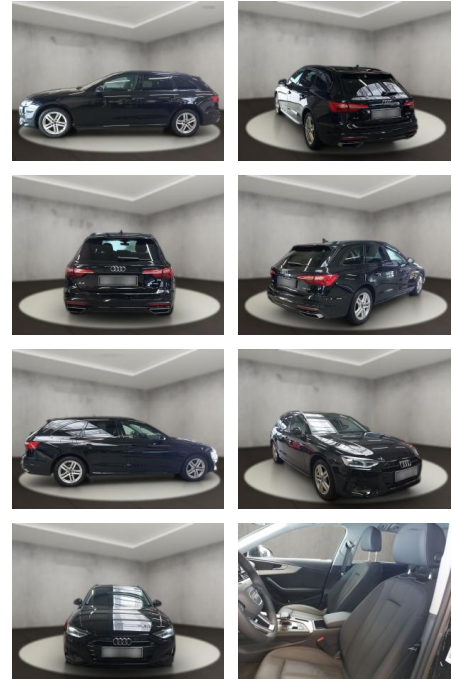

Audi A4 35 2.0 TDI Avant advanced (EURO 6d)

AH54-09487 **Angebotsnr.:**

Erstzulassung:	Kilometer:	Farbe:	Leistung:	Kraftstoffart:
12.09.2023	23.770	Schwarz	120 kW / 163 PS	Diesel

PREIS 41.580 €	FINANZIERUNGSBEISPIEL		* Basisfinanzierung: Anzahlung: 10.395 Euro, Laufzeit: 72 Monate, Nettodarlehen: 31.185 Euro, Gesamtbetrag: 46.248 Euro, Zinssätze: 4.88% Sollz. (gebunden), 4.99% eff. ** Zielratenfinanzierung: Anzahlung: 10.395 Euro, Laufzeit: 72 Monate, Nettodarlehen: 31.185 Euro, Zielrate: 20.790 Euro, Gesamtbetrag: 48.064 Euro, Zinssätze: 4.88% Sollz. (gebunden), 4.99% eff., Vermittlung für: Santander Consumer Bank Repräsentatives Beispiel gem. § 17 Abs. 4 PAngV. Diese Finanzierungsangebote sind Beispiele. Gerne ermitteln wir für Sie Ihr individuelles Angebot.
	Laufzeit: 72 Monate	Anzahlung: 25 %	
	Basis-Finanzierung:*	Mtl. Rate:	
	Zielraten-Finanzierung:**	286 €	