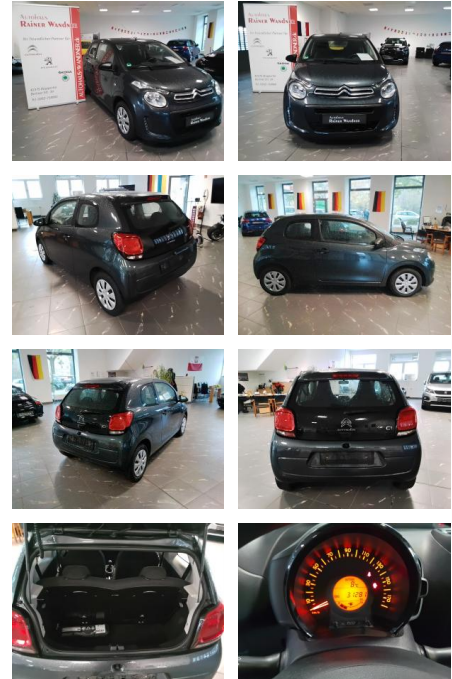

Citroën C1 VTi 72 S&S LIVE

RW01-FG2411 **Angebotsnr.:**

Erstzulassung:	Kilometer:	Farbe:	Leistung:	Kraftstoffart:
16.12.2019	31.280		53 kW / 72 PS	Benzin

PREIS 8.990 €	FINANZIERUNGSBEISPIEL		* Basisfinanzierung: Anzahlung: 2.248 Euro, Laufzeit: 72 Monate, Nettodarlehen: 6.743 Euro, Gesamtbetrag: 10.000 Euro, Zinssätze: 4.88% Sollz. (gebunden), 4.99% eff. ** Zielratenfinanzierung: Anzahlung: 2.248 Euro, Laufzeit: 72 Monate, Nettodarlehen: 6.743 Euro, Zielrate: 4.495 Euro, Gesamtbetrag: 10.392 Euro, Zinssätze: 4.88% Sollz. (gebunden), 4.99% eff., Vermittlung für: Santander Consumer Bank Repräsentatives Beispiel gem. § 17 Abs. 4 PAngV. Diese Finanzierungsangebote sind Beispiele. Gerne ermitteln wir für Sie Ihr individuelles Angebot.
	Laufzeit: 72 Monate	Anzahlung: 25 %	
	Basis-Finanzierung:*	Mtl. Rate:	
	Zielraten-Finanzierung:**	Mtl. 62€	

Interieur

- Klimaanlage
- el. Fensterheber
- Armlehne vorne
- Handschuhfach
- Klimaanlage

Exterieur

- LED-Tagfahrlicht
- metallisch

Weiteres

- Pannenkitt

- Start Stop Automatik
- Nichtraucher
- Getriebe: 5-Gang-Schaltgetriebe
- Außenspiegelgehäuse unlackiert
- Berganfahrassistent
- Bordcomputer
- Bremsassistent
- Bremsleuchte
- dritte hochgesetzt
- Dekor: Schwarz
- Heckscheibenwischer inkl. Heckscheibenheizung
- Isofix-Kindersitzbefestigungen hinten (außer Mitte)
- Kopfstützen (2)
- Kopfstützen (2) hinten
- LED-Tagfahrlicht
- Lenkrad höhenverstellbar
- Polster: Stoff "Mica" Grau
- Radiovorrichtung: Verkabelung
- Reifendruckkontrollsystem