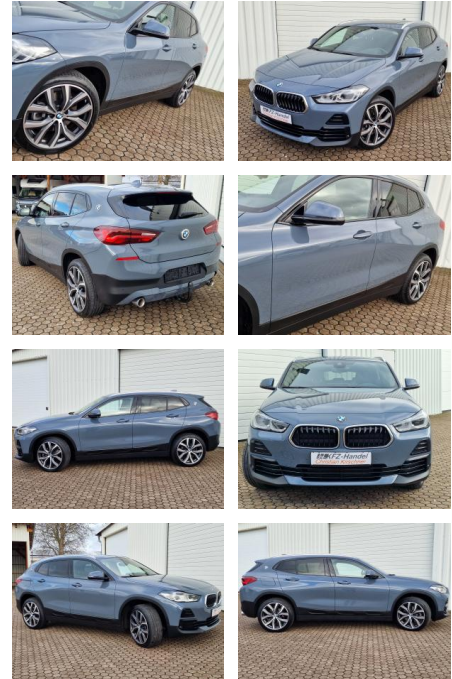

**BMW X2 xDrive 20d\*HUD\*AHK\*ACC\*DAB\*19 Zoll\*R-Cam**

KK00-6-43561 Angebotsnr.:

Erstzulassung:	Kilometer:	Farbe:	Leistung:	Kraftstoffart:	Verbr. komb.	CO2-Emission	CO2-Klasse (WLTP)
15.09.2023	52.981	Grau	140 kW / 190 PS	Diesel	6,3 l/100km	164 g/km	F