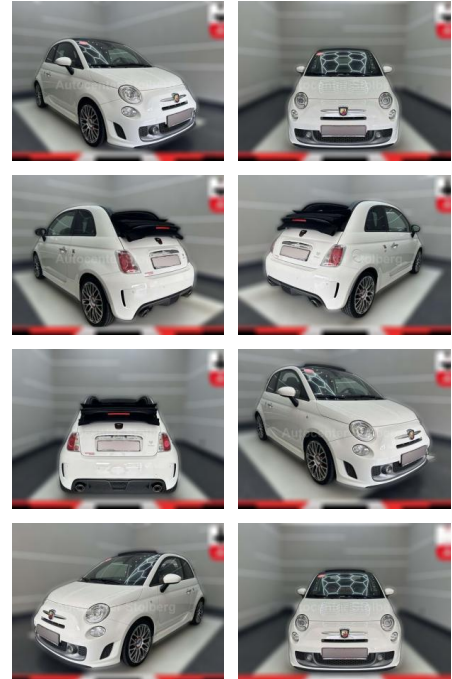

**Abarth 500 595 C Turismo**

AC15-68

Angebotsnr.:

Erstzulassung:	Kilometer:	Farbe:	Leistung:	Kraftstoffart:
01.07.2016	50.000	Weiß	118 kW / 160 PS	Benzin

PREIS	FINANZIERUNGSBEISPIEL	
<b>16.130 €</b>	Laufzeit: 72 Monate	Anzahlung: 25 %
	Basis-Finanzierung:**	Mtl. Rate:
	Zielraten-Finanzierung:**	<b>1111 €</b>