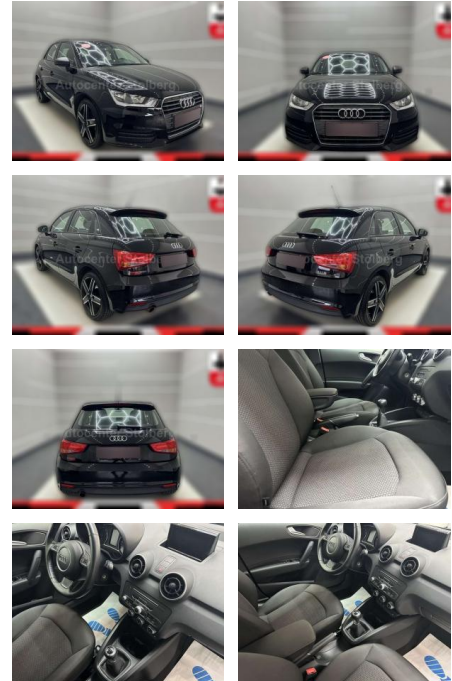

Ihr Ansprechpartner

Herr Frank Granderath

E-Mail: granderath@autohaus-wandner.de

Telefon: 0202 7589627

Autohaus Rainer Wandner Service & Vertriebs KG
Berliner Straße 39 - 42275 Wuppertal - Tel.: 0202 / 758960

Audi A1 basis "NAVI-SITZH-KLIMA-MULTI-PDC-ALU

AC15-27

Angebotsnr.: