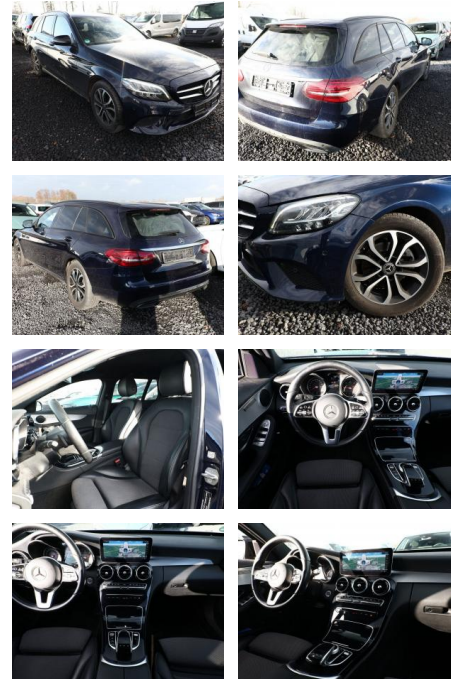

Mercedes-Benz C 220 d T 194 Aut. Avantgarde Nav ...

AT27-GW-ABO **Angebotsnr.:**

Erstzulassung:	Kilometer:	Farbe:	Leistung:	Kraftstoffart:
28.10.2019	75.600	Blau	143 kW / 194 PS	Diesel

PREIS	FINANZIERUNGSBEISPIEL	
26.420 €	Laufzeit: 72 Monate	Anzahlung: 25 %
	Basis-Finanzierung:**	Mtl. Rate:
	Zielraten-Finanzierung:**	182 €

Multimedia

- el. Sitzverstellung
- Navigation mit Bildschirm

Komfort

- Zentralverriegelung
- Bordcomputer

Interieur

- Multifunktionslenkrad
- el. Fensterheber
- Sitzheizung

Exterieur

- Leichtmetallfelgen
- metallic
- Dachreling