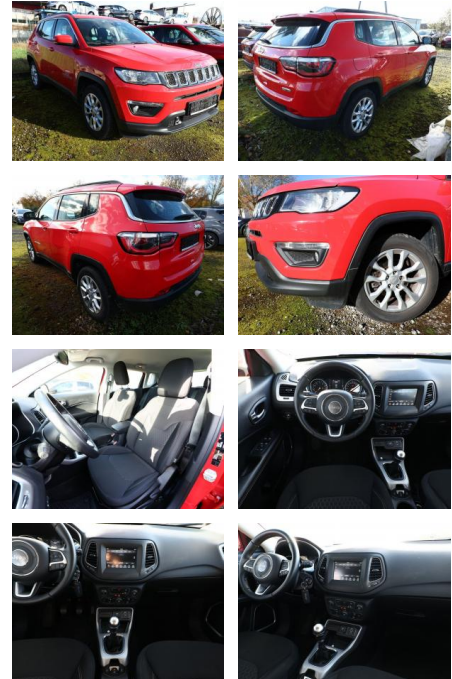

Jeep Compass 1.3 GSE 130 Longi. SHZ UCon 17Z

AT27-GW-KR0000 Angebotsnr.:

Erstzulassung:	Kilometer:	Farbe:	Leistung:	Kraftstoffart:
07.01.2021	28.951	Diverse	96 kW / 131 PS	Benzin

PREIS	FINANZIERUNGSBEISPIEL	
18.820 €	Laufzeit: 72 Monate	Anzahlung: 25 %
	Basis-Finanzierung:**	Mtl. Rate:
	Zielraten-Finanzierung:**	129 €