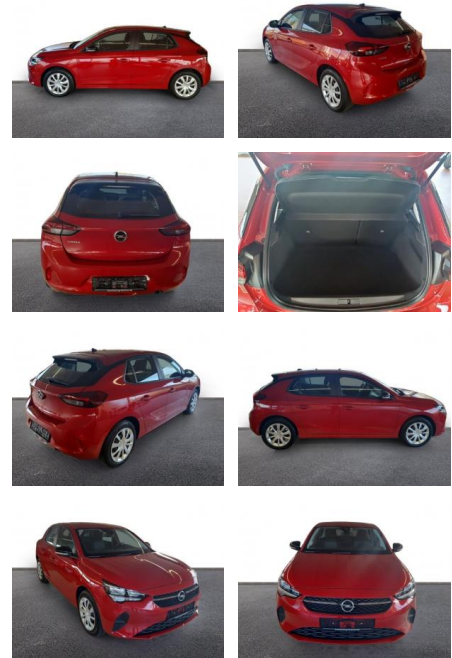

## Opel Corsa F Edition 1.2 Musikstreaming DAB

AH32-P410350 **Angebotsnr.:**

Erstzulassung:	Kilometer:	Farbe:	Leistung:	Kraftstoffart:
01.04.2023	5.586	Rot	55 kW / 75 PS	Benzin

**PREIS**  
**15.100 €**