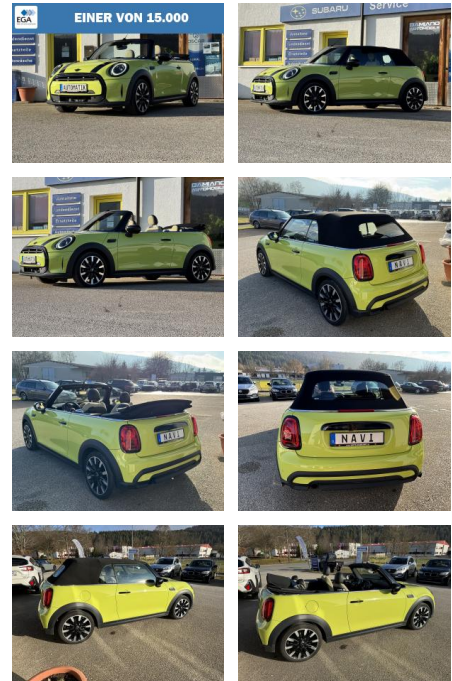

MINI Cooper Cabrio Classic Trim Automatik*NAVI*K...

DA04-ED2411- Angebote Nr.:

Erstzulassung:	Kilometer:	Farbe:	Leistung:	Kraftstoffart:	Verbr. komb.	CO2-Emission	CO2-Klasse (WLTP)
17.06.2021	31.800	Gelb	100 kW / 136 PS	Benzin	6,4 l/100km	146 g/km	E

- Komfort-Plus-Paket
- Komfortzugang (Schließ-/Startsystem)
- Lenkrad heizbar
- LM-Felgen 7x17 (Roulette Spoke. Bicolor)
- Piano Black Exterieur
- Rückfahrkamera
- Sitzbezug / Polsterung: Stoff/Kunstleder-Kombination Black Pearl / Light Checkered
- Sitzheizung vorn
- Windschutz (Cabrio)
- Fahrassistenten-System: Verkehrszeichenerkennung
- Sportsitze vorn
- Ambiente-Beleuchtung