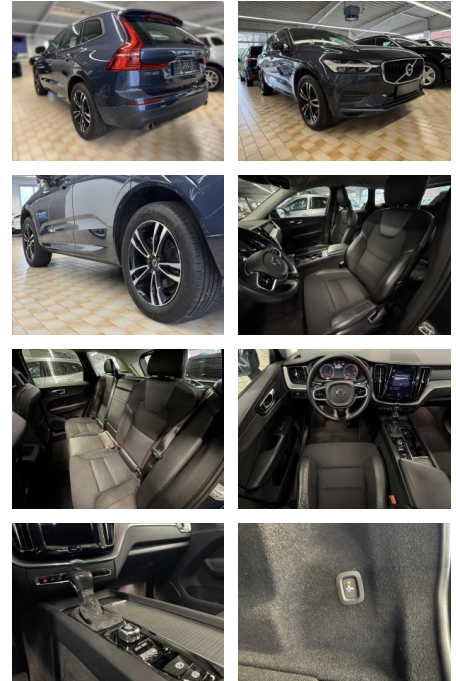

Volvo XC 60 Momentum AWD

AA19-07950 **Angebotsnr.:**

Erstzulassung:	Kilometer:	Farbe:	Leistung:	Kraftstoffart:
25.08.2017	73.982	Diverse	173 kW / 235 PS	Diesel

PREIS
33.950 €

FINANZIERUNGSBEISPIEL

Laufzeit: 72 Monate Anzahlung: 25 %
Basis-Finanzierung:* Mtl. Rate:
Zielraten-Finanzierung:** **234 €**