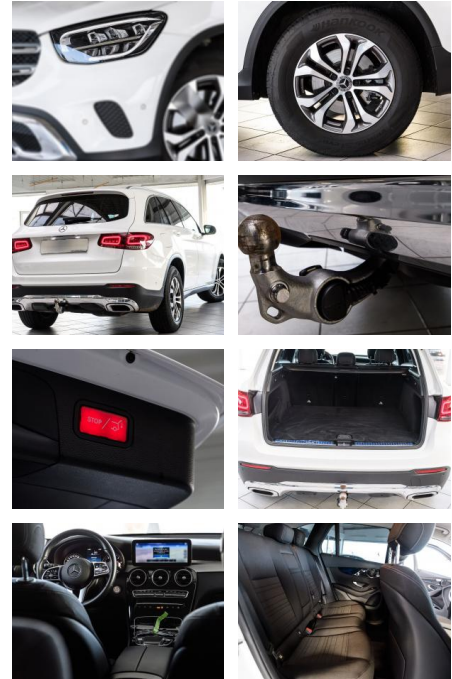

Mercedes-Benz GLC 220 d 4Matic+LED+AHK+KAMERA+NA...

AS86-Hhuis356-Azgebotsnr.:

Erstzulassung:	Kilometer:	Farbe:	Leistung:	Kraftstoffart:	Verbr. komb.	CO2-Emission	CO2-Klasse (WLTP)
25.04.2021	33.500	Diverse	143 kW / 194 PS	Diesel	5,2 l/100km	137 g/km	