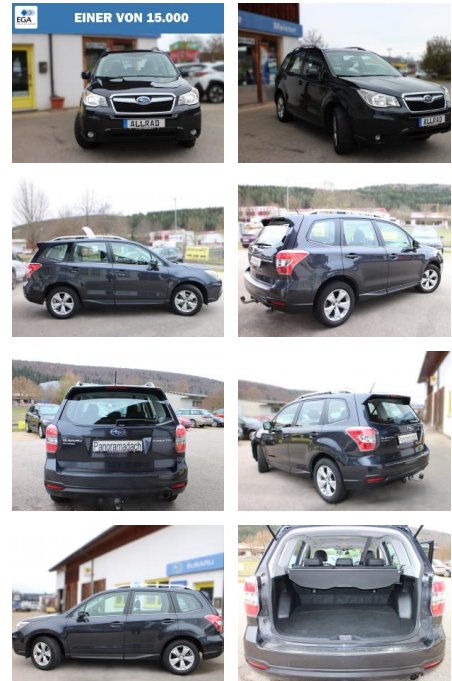

## Subaru Forester 2.0i Premium Edition 35\*LEDER\*

DA04-ED2411-1717006

Erstzulassung:	Kilometer:	Farbe:	Leistung:	Kraftstoffart:
21.04.2015	75.200	Grau	110 kW / 150 PS	Benzin

PREIS  
**22.820 €**