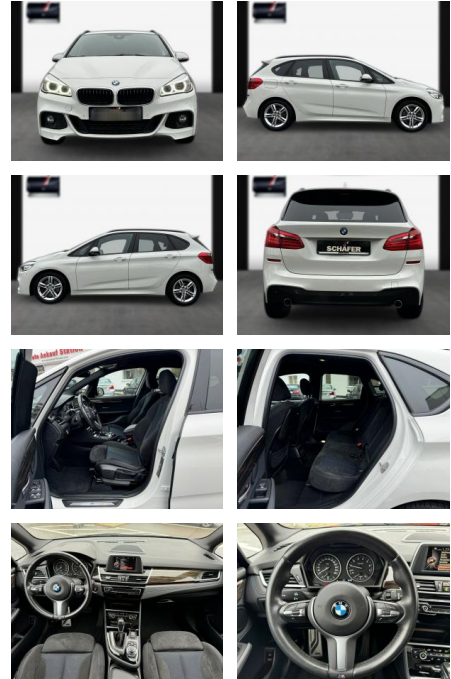

BMW 225 Active Tourer M Sport xDrive Navi

SA13-0V475588 Angebotsnr.:

Erstzulassung:	Kilometer:	Farbe:	Leistung:	Kraftstoffart:
26.11.2015	28.100	Diverse	170 kW / 231 PS	Benzin

PREIS
22.310 €

FINANZIERUNGSBEISPIEL
 Laufzeit: 72 Monate Anzahlung: 25 %
 Basis-Finanzierung:* Mtl. Rate:
 Zielraten-Finanzierung:** **153 €**