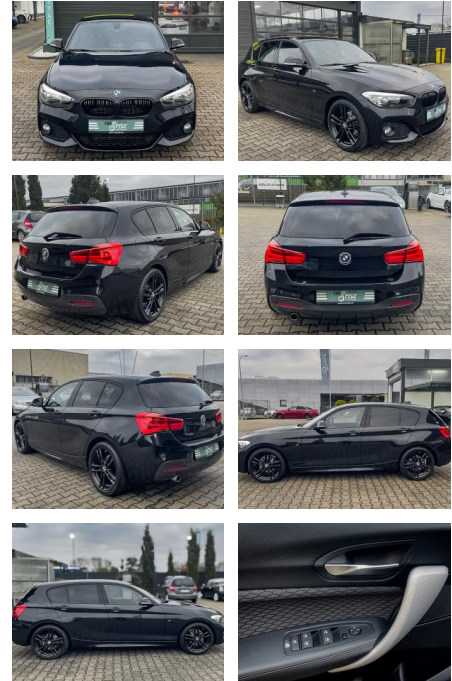

## BMW 116i M Sport NAVI SHZ PDC

CS01-FO2411386 Angebotsnr.:

Erstzulassung:	Kilometer:	Farbe:	Leistung:	Kraftstoffart:
28.10.2016	85.820	Black- Magic	80 kW / 109 PS	Benzin

PREIS  
**16.640 €**