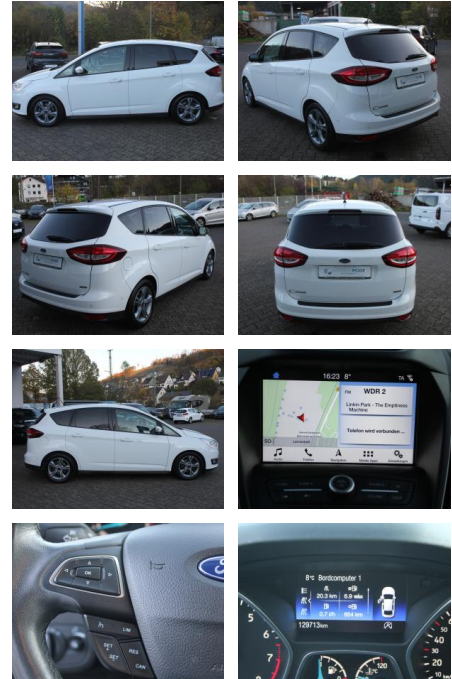

Ihr Ansprechpartner

Herr Frank Granderath
E-Mail: granderath@autohaus-wandner.de
Telefon: 0202 7589627

Autohaus Rainer Wandner Service & Vertriebs KG
Berliner Straße 39 - 42275 Wuppertal - Tel.: 0202 / 758960

Ford C-Max 1.0 EcoBoost Business Edition

AP33-RP2411-01670500

Erstzulassung: 14.12.2016   **Kilometer:** 130.000   **Farbe:** Weiß   **Leistung:** 92 kW / 125 PS   **Kraftstoffart:** Benzin

PREIS 9.440 €	FINANZIERUNGSBEISPIEL	
	Laufzeit: 72 Monate	Anzahlung: 25 %
	Basis-Finanzierung:**	Mtl. Rate:
	Zielraten-Finanzierung:**	Mtl. Rate: 65 €

* Basisfinanzierung: Anzahlung: 2.360 Euro, Laufzeit: 72 Monate, Nettodarlehen: 7.080 Euro, Gesamtbetrag: 10.500 Euro, Zinssätze: 4.88% Sollz. (gebunden), 4.99% eff.
** Zielratenfinanzierung: Anzahlung: 2.360 Euro, Laufzeit: 72 Monate, Nettodarlehen: 7.080 Euro, Zielrate: 4.720 Euro, Gesamtbetrag: 10.912 Euro, Zinssätze: 4.88% Sollz. (gebunden), 4.99% eff.,
Vermittlung für: Santander Consumer Bank
Repräsentatives Beispiel gem. § 17 Abs. 4 PAngV. Diese Finanzierungsangebote sind Beispiele. Gerne ermitteln wir für Sie Ihr individuelles Angebot.

Ausstattung

Sicherheit

- Notrufsystem
- Reifendruckkontrollsystem
- PDC Park Distance Control hinten
- Anti-Blockiersystem ABS
- Antischlupfregelung ASC+T
- elektronische Stabilitätskontrolle (ESP / DSP)
- Servolenkung
- Geschwindigkeitsregelung (Tempomat)
- Wegfahrsperre
- Kindersitzbefestigung
- Wegfahrsperre (elektronisch)
- Isofix-Aufnahmen für Kindersitz
- Anti-Blockier-System (ABS)
- Servolenkung elektrisch
- Antischlupfregelung (ASR)
- Elektron. Stabilitäts-Programm (ESP)
- Fahrassistenten-System: Notbrems-Assistent
- Reifen-Reparaturkit
- Fahrassistenten-System:

- Parkpilotsystem hinten
- **Parkpilotsystem vorn und hinten**

Multimedia

- Android Auto
- Musikstreaming integriert
- USB
- W-Lan / Wifi Hotspot
- Radio
- Freisprechen
- CD Wechsler
- Navigation mit Bildschirm
- MP3 Anschluss
- Bluetooth
- 6 Lautsprecher

Komfort

- Beheizbare Frontscheibe
- 2-Zonen-Klimaautomatik
- Front-, Seiten- und weitere Airbags
- Innenspiegel automatisch abblendend

- Lederlenkrad
- Lordosenstütze
- Zentralverriegelung
- Fernbedienung Zentralverriegelung
- Bordcomputer
- Bordcomputer
- Zentralverriegelung mit Fernbedienung
- Klimaautomatik 2-Zonen
- Sitzheizung vorn

Interieur

- Winterpaket
- Multifunktionslenkrad
- el. Fensterheber
- Armlehne vorne
- Sitzheizung
- Fensterheber elektrisch vorn + hinten mit Komfortschließung
- Mittelkonsole mit Armlehne
- Mittelarmlehne vorn mit Staufach und 12V-Anschluß

STÄNDIG ÜBER 15.000 FAHRZEUGE IM BESTAND!