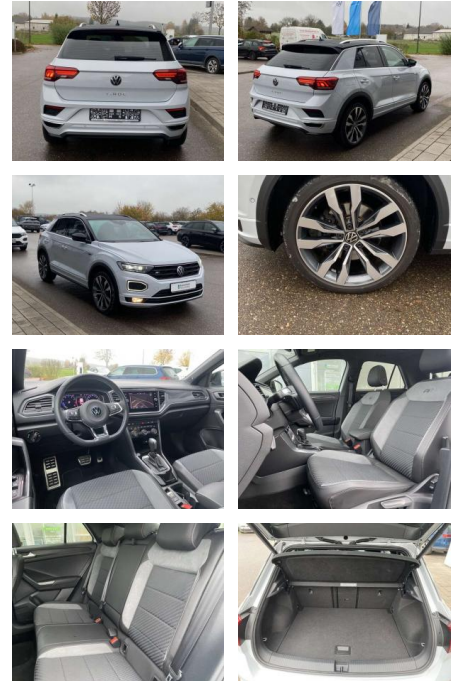

## Volkswagen T-Roc 1.5 TSI DSG SPORT R-LINE NAVI+L...

SS00-046381 **Angebotsnr.:**

Erstzulassung:	Kilometer:	Farbe:	Leistung:	Kraftstoffart:
01.06.2021	27.779		110 kW / 150 PS	Benzin

**PREIS**  
**31.250 €**