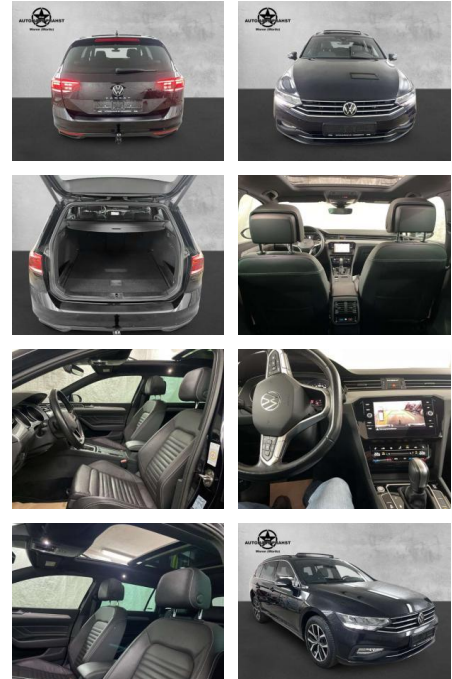

## Volkswagen Passat 2.0TDI Business LEDER PANO

AP38-2008310 Angebotsnr.:

Erstzulassung:	Kilometer:	Farbe:	Leistung:	Kraftstoffart:	Verbr. komb.	CO2-Emission	CO2-Klasse (WLTP)
01.06.2021	117.100	Schwarz	110 kW / 150 PS	Benzin	4,9 l/100km	127 g/km	D