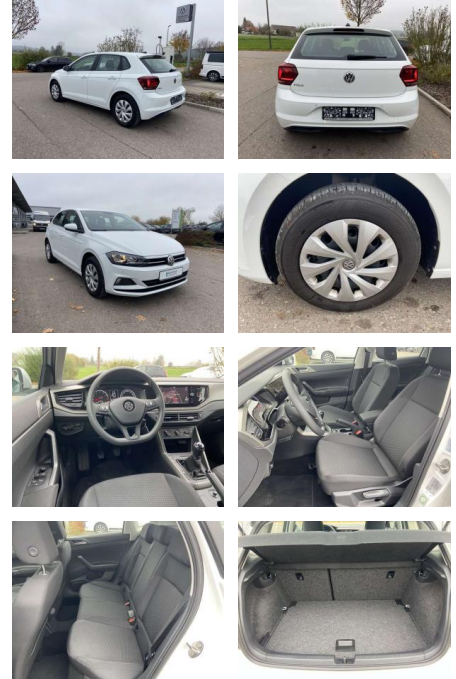

Volkswagen Polo 1.0 MPI Comfortline NAVI+SHZ+PDC

SS00-102444 **Angebotsnr.:**

Erstzulassung:	Kilometer:	Farbe:	Leistung:	Kraftstoffart:
01.06.2020	6.663		59 kW / 80 PS	Benzin

PREIS	FINANZIERUNGSBEISPIEL	
17.240 €	Laufzeit: 72 Monate	Anzahlung: 25 %
	Basis-Finanzierung:**	Mtl. Rate:
	Zielraten-Finanzierung:**	119 €