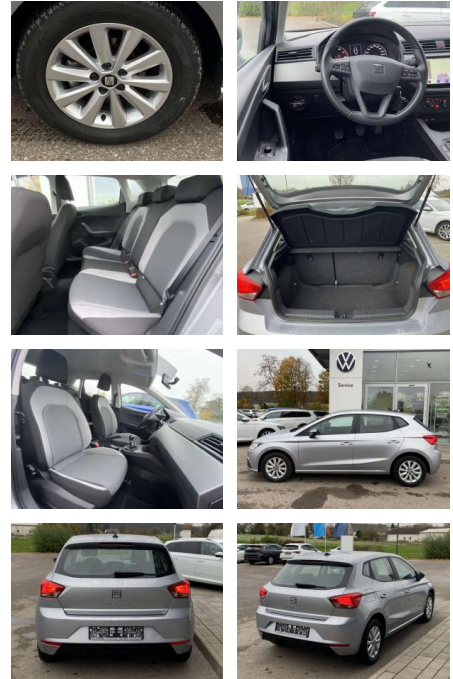

Ihr Ansprechpartner

Herr Frank Granderath
E-Mail: granderath@autohaus-wandner.de
Telefon: 0202 7589627

Autohaus Rainer Wandner Service & Vertriebs KG
Berliner Straße 39 - 42275 Wuppertal - Tel.: 0202 / 758960

Seat Ibiza 1.0 TSI Style ALU+NAVI+FULL-LINK

SS00-112877 **Angebotsnr.:**

Erstzulassung:	Kilometer:	Farbe:	Leistung:	Kraftstoffart:
01.04.2021	35.415		70 kW / 95 PS	Benzin

PREIS	FINANZIERUNGSBEISPIEL	
15.290 €	Laufzeit: 72 Monate	Anzahlung: 25 %
	Basis-Finanzierung:**	Mtl. Rate:
	Zielraten-Finanzierung:**	105 €

* Basisfinanzierung: Anzahlung: 3.823 Euro, Laufzeit: 72 Monate, Nettodarlehen: 11.468 Euro, Gesamtbetrag: 17.007 Euro, Zinssätze: 4.88% Sollz. (gebunden), 4.99% eff.
** Zielratenfinanzierung: Anzahlung: 3.823 Euro, Laufzeit: 72 Monate, Nettodarlehen: 11.468 Euro, Zielrate: 7.645 Euro, Gesamtbetrag: 17.675 Euro, Zinssätze: 4.88% Sollz. (gebunden), 4.99% eff.,
Vermittlung für: Santander Consumer Bank
Repräsentatives Beispiel gem. § 17 Abs. 4 PAngV. Diese Finanzierungsangebote sind Beispiele. Gerne ermitteln wir für Sie Ihr individuelles Angebot.

Ausstattung

Sicherheit

- Anti-Blockiersystem ABS

Multimedia

- Radio

Interieur

- Fahrersitz höhenverstellbar
  Kindersitzverankerung für Kindersitzsystem ISOFIX 2 Leseleuchten
  vorne Rücksitzbanklehne geteilt umlegbar
  Ledermultifunktionslenkrad

Exterieur

- Einparkhilfe hinten Leichtmetallräder
  15" Licht- und Sicht: Lichtsensor mit LED-Tagfahrlicht Technik: Seitenairbags
  vorne Sprachsteuerung Scheckheftgepflegt
  ESP mit ASR Fernbedienung (ZV)
  Berganfahrassistent Airbag für Fahrer und Beifahrer mit

- Samstags bis 16:00 Uhr geöffnet. Gerne beraten wir Sie über günstige Finanzierungsmodelle und nehmen Ihr derzeitiges Fahrzeug in Zahlung. www.auto-schuechl.de/finanzierung
  Irrtümer
- Änderungen oder Zwischenverkauf vorbehalten. www.auto-schuechl.de

STÄNDIG ÜBER 15.000 FAHRZEUGE IM BESTAND!