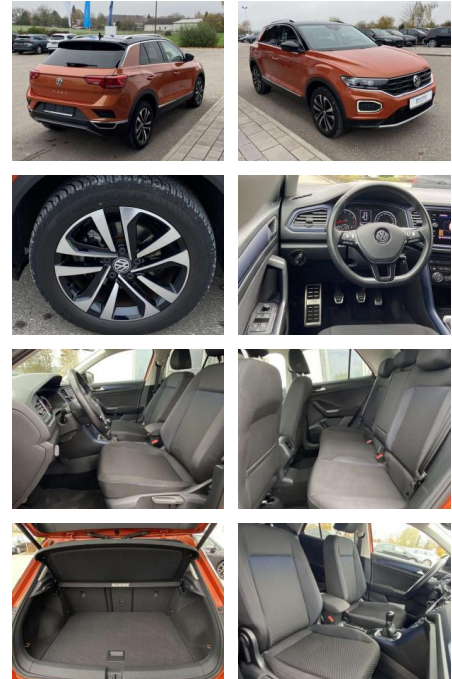

Volkswagen T-Roc 1.5 TSI UNITED 17"+EL.HECK+NAVI

SS00-143960 **Angebotsnr.:**

Erstzulassung:	Kilometer:	Farbe:	Leistung:	Kraftstoffart:
01.07.2020	29.998		110 kW / 150 PS	Benzin

PREIS	FINANZIERUNGSBEISPIEL	
24.040 €	Laufzeit: 72 Monate	Anzahlung: 25 %
	Basis-Finanzierung:**	Mtl. Rate:
	Zielraten-Finanzierung:**	165 €

Ausstattung

Sicherheit

- Anti-Blockiersystem ABS

Multimedia

- Radio

Interieur

- Sitzheizung vorne Innenspiegel automatisch abblendbar
- Lendenwirbelstützen vorne Climatronic
- Mittelarmlehne vorne Beifahrersitz umklappbar
- Vordersitze höhenverstellbar
- Kindersitzverankerung für Kindersitzsystem ISOFIX Variables
- Ladebodenkonzept Rücksitzbanklehne geteilt umlegbar mit Mittelarmlehne
- 2 Leseleuchten vorn Schublade unter dem rechten Vordersitz
- Multifunktions-Lederlenkrad
- Komfortsitze vorne Make-Up Spiegel
- beleuchtet Fußraumbelichtung