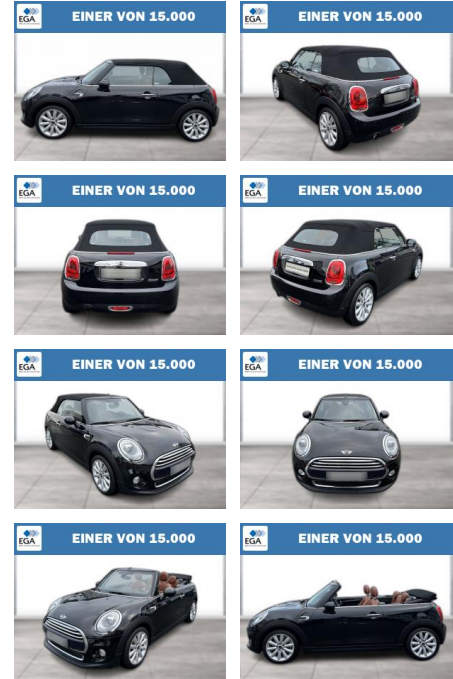

MINI Cooper Cabrio Navi Chili LED ACC SHZ

WG08-264123 Angebotsnr.:

Erstzulassung:	Kilometer:	Farbe:	Leistung:	Kraftstoffart:
01.05.2016	87.133	Schwarz	100 kW / 136 PS	Benzin

PREIS
17.870 €

FINANZIERUNGSBEISPIEL