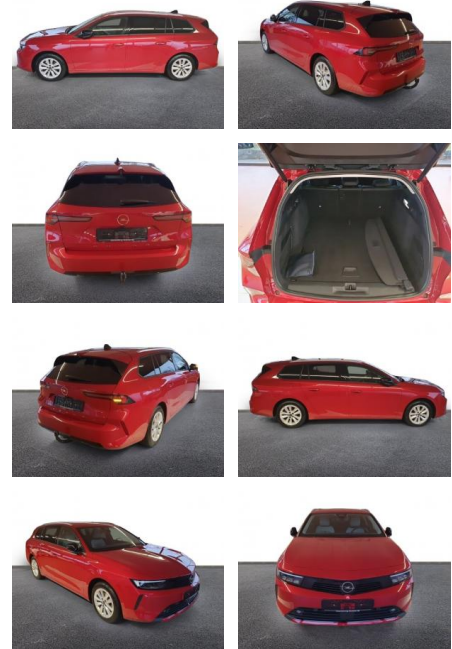

Opel Astra L Sports Tourer Elegance 1.2 T

AH32-P106891 **Angebotsnr.:**

Erstzulassung:	Kilometer:	Farbe:	Leistung:	Kraftstoffart:
01.10.2023	8.317	Rot	81 kW / 110 PS	Benzin

PREIS
22.820 €

FINANZIERUNGSBEISPIEL