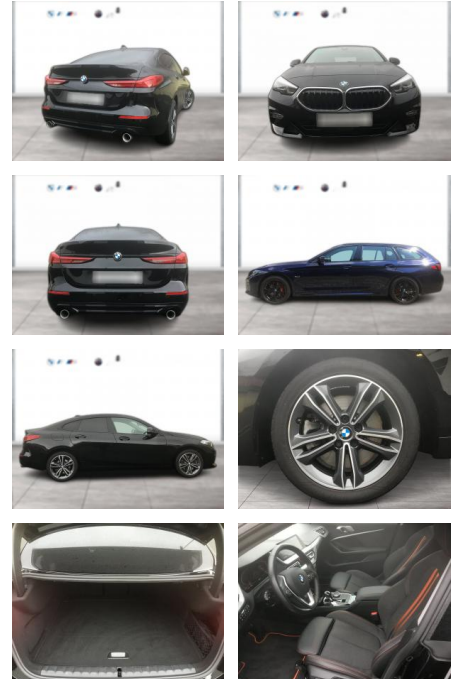

BMW 220d xDrive GRAN COUPÉ SPORT LINE LC

WG01-230025 **Angebotsnr.:**

Erstzulassung:	Kilometer:	Farbe:	Leistung:	Kraftstoffart:
01.07.2021	79.900	Schwarz	140 kW / 190 PS	Diesel

PREIS
30.230 €

FINANZIERUNGSBEISPIEL