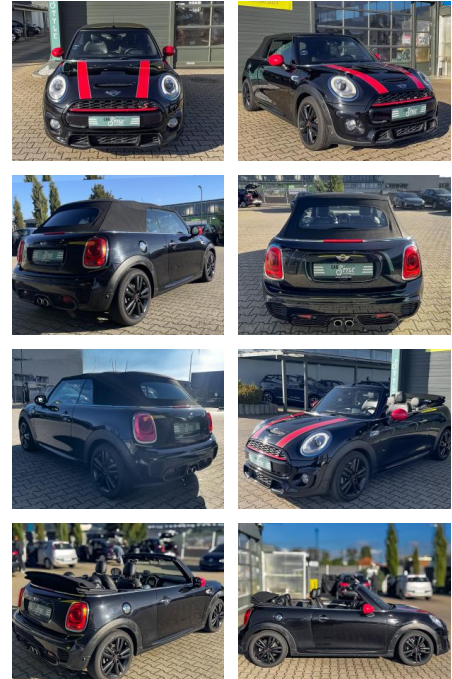

MINI Cooper SD Cabrio JCW Paket NAVI SHZ PDC

CS01-FO241036 Angebotsnr.:

Erstzulassung:	Kilometer:	Farbe:	Leistung:	Kraftstoffart:
14.12.2017	119.000	Schwarz	125 kW / 170 PS	Diesel

PREIS
20.230 €

FINANZIERUNGSBEISPIEL