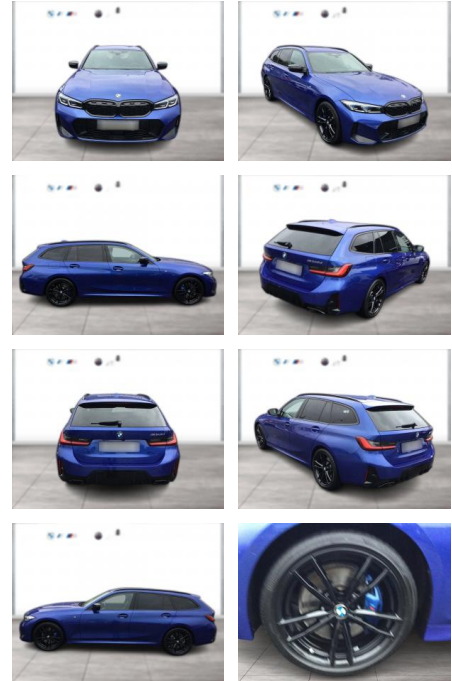

BMW M340d xDrive TOURING LC PROF STANDHZG

WG05-239941 Angebotsnr.:

Erstzulassung:	Kilometer:	Farbe:	Leistung:	Kraftstoffart:
01.01.2023	56.000	Blau	250 kW / 340 PS	Diesel

PREIS
58.970 €

FINANZIERUNGSBEISPIEL