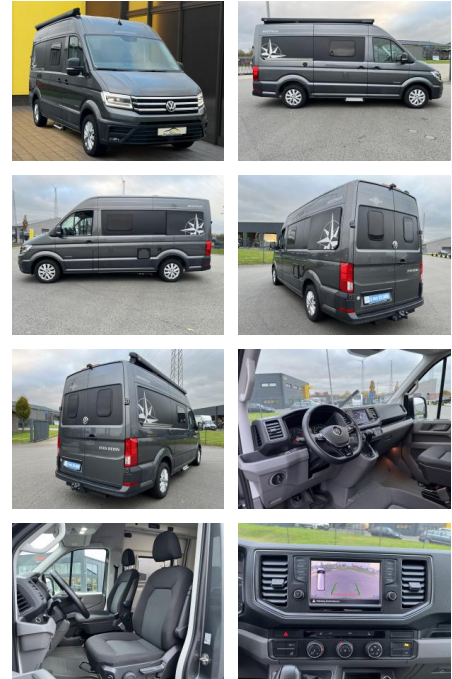

Westfalia Sven Hedin Sven Hedin ACC+Markise+AHK+...

AB19-NB-WES **Angebotsnr.:**

Erstzulassung:	Kilometer:	Farbe:	Leistung:	Kraftstoffart:
01.07.2019	33.000	grau	103 kW / 140 PS	Diesel

PREIS
71.240 €

FINANZIERUNGSBEISPIEL