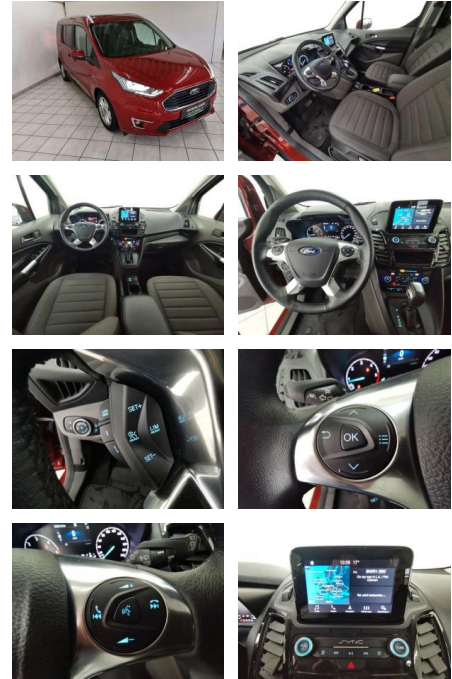

Ford Grand Tourneo Connect Titanium

HA14-04455 **Angebotsnr.:**

Erstzulassung:	Kilometer:	Farbe:	Leistung:	Kraftstoffart:	Verbr. komb.	CO2-Emission	CO2-Klasse (WLTP)
01.11.2019	36.500	Rot	88 kW / 120 PS	Benzin	5,2 l/100km	135 g/km	D

Weiteres

- Ausstattung: Abgedunkelte Scheiben
- Armlehne Beheizbare Frontscheibe Elektr.
- Fensterheber Elektr. Seitenspiegel
- Elektr. Seitenspiegel anklappbar
- Innenspiegel autom. abblendend
- Lederlenkrad Lordosenstütze
- Panorama-Dach Schlüssellose
- Zentralverriegelung Sitzheizung
- Zentralverriegelung Berganfahrassistent
- Bordcomputer Multifunktionslenkrad
- Servolenkung Android Auto Bluetooth
- Apple CarPlay CD-Spieler
- Freisprecheinrichtung Musikstreaming integriert
- Navigationssystem
- Sprachsteuerung Touchscreen USB WLAN / Wifi Hotspot Sommerreifen
- Leichtmetallfelgen Dachreling
- Winterpaket Tuner/Radio: Radio DAB
- Tuner/Radio Geschwindigkeitsregulierung:
- Abstandstempomat Anhängerkupplung:

- Seiten- und weitere Airbags Tagfahrlicht (Art): LED-Tagfahrlicht
- Hauptscheinwerfer: Bi-Xenon Scheinwerfer
- Kurvenlicht (Art): Kurvenlicht
- Pannenhilfe: Pannenkitt Einparkhilfe:
- Kamera Hinten Vorne Innenausstattung:
- Stoff Farbe der Innenausstattung: Grau