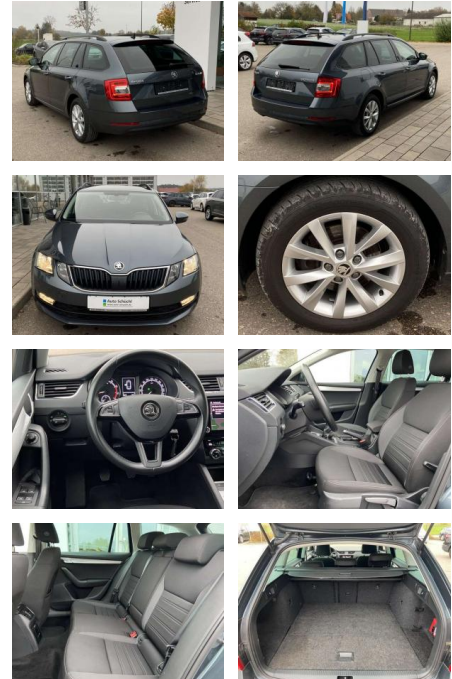

Skoda Octavia Combi 1.5 TSI TOUR AHK+NAVI

SS00-172326AAngebotsnr.:

Erstzulassung:	Kilometer:	Farbe:	Leistung:	Kraftstoffart:
01.06.2020	38.653		110 kW / 150 PS	Benzin

PREIS
23.730 €

FINANZIERUNGSBEISPIEL

Laufzeit: 72 Monate Anzahlung: 25 %
Basis-Finanzierung:* Mtl. Rate:
Zielraten-Finanzierung:** **163 €**