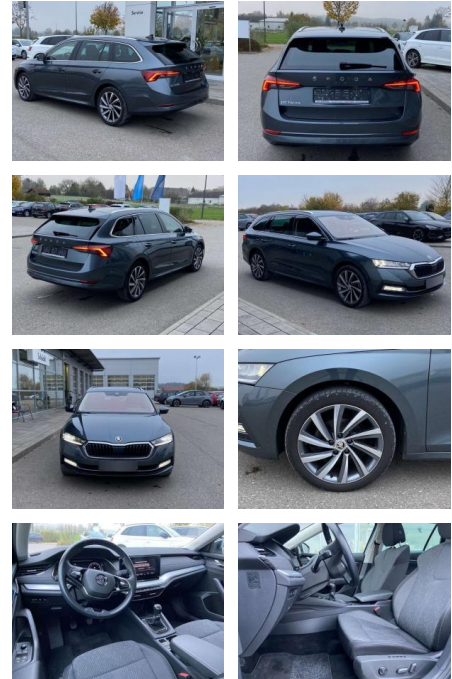

Skoda Octavia Combi 1.5 TSI Style 18"

SS00-028785 **Angebotsnr.:**

| Erstzulassung: | Kilometer: | Farbe: | Leistung: | Kraftstoffart: |
|----------------|------------|--------|-----------------|----------------|
| 01.07.2020 | 42.539 | | 110 kW / 150 PS | Benzin |