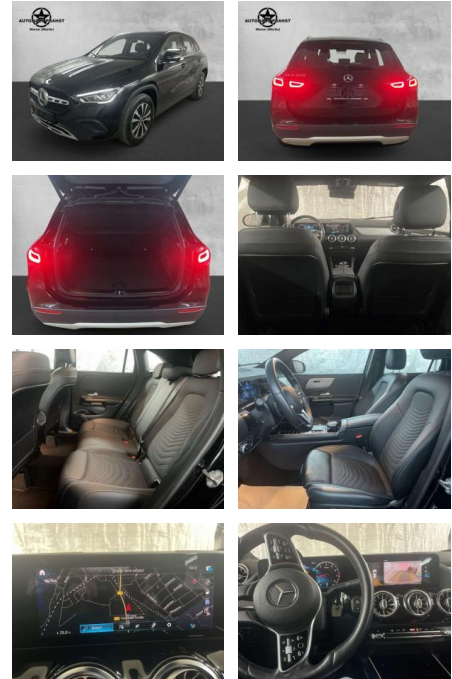

Mercedes-Benz GLA 200 LED NAVI KAMERA CARPLAY

AP38-0809710 **Angebotsnr.:**

Erstzulassung:	Kilometer:	Farbe:	Leistung:	Kraftstoffart:
01.10.2020	65.700	Schwarz	120 kW / 163 PS	Benzin

PREIS 29.620 €	FINANZIERUNGSBEISPIEL		* Basisfinanzierung: Anzahlung: 7.405 Euro, Laufzeit: 72 Monate, Nettodarlehen: 22.215 Euro, Gesamtbetrag: 32.946 Euro, Zinssätze: 4.88% Sollz. (gebunden), 4.99% eff. ** Zielratenfinanzierung: Anzahlung: 7.405 Euro, Laufzeit: 72 Monate, Nettodarlehen: 22.215 Euro, Zielrate: 14.810 Euro, Gesamtbetrag: 34.239 Euro, Zinssätze: 4.88% Sollz. (gebunden), 4.99% eff., Vermittlung für: Santander Consumer Bank Repräsentatives Beispiel gem. § 17 Abs. 4 PAngV. Diese Finanzierungsangebote sind Beispiele. Gerne ermitteln wir für Sie Ihr individuelles Angebot.
	Laufzeit: 72 Monate	Anzahlung: 25 %	
	Basis-Finanzierung:*	Mtl. Rate:	
	Zielraten-Finanzierung:**	204 €	