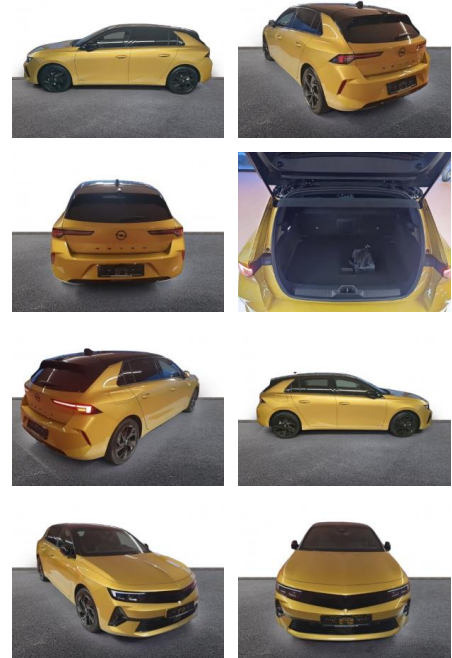

Opel Astra L GS Line 1.5 D Automatik Navi

AH32-P107780 **Angebotsnr.:**

Erstzulassung:	Kilometer:	Farbe:	Leistung:	Kraftstoffart:
01.11.2023	11.643	Gelb	96 kW / 131 PS	Diesel

PREIS
29.520 €

FINANZIERUNGSBEISPIEL