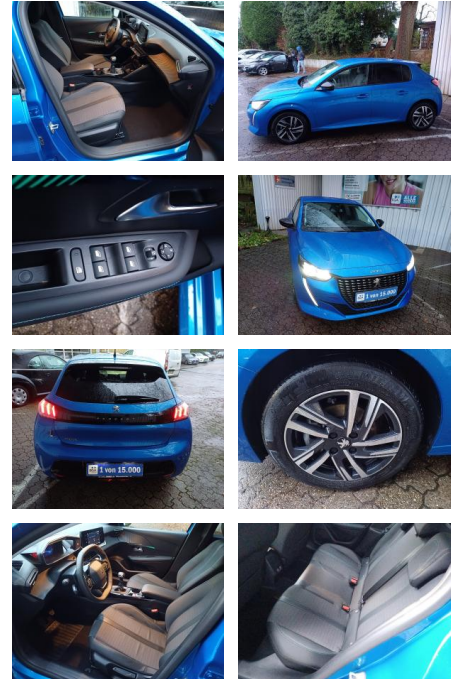

Peugeot 208 1.2 PT 100 Allure Pack LED Kam PDC

FL00-R6648R2Angebotsnr.:

Erstzulassung:	Kilometer:	Farbe:	Leistung:	Kraftstoffart:
03.06.2023	13.750	Blau	74 kW / 101 PS	Benzin

PREIS
19.230 €

FINANZIERUNGSBEISPIEL