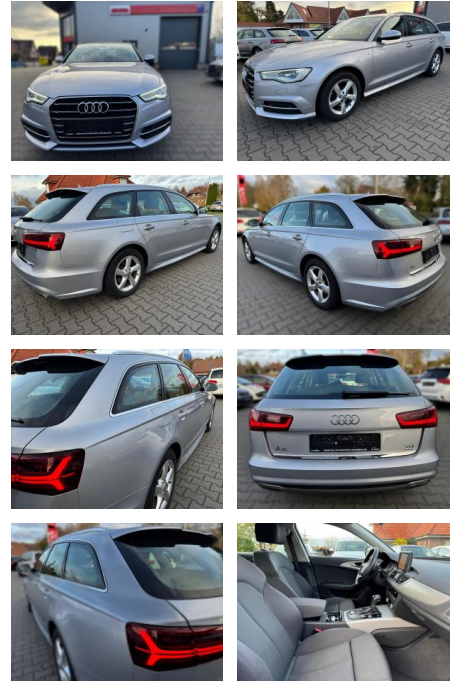

Audi A6 Avant 2.0 TDI ultra

FA03-40748164 **Angebotsnr.:**

Erstzulassung:	Kilometer:	Farbe:	Leistung:	Kraftstoffart:	Verbr. komb.	CO2-Emission	CO2-Klasse (WLTP)
25.12.2017	170.020	Diverse	140 kW / 190 PS	Diesel	4,7 l/100km	122 g/km	