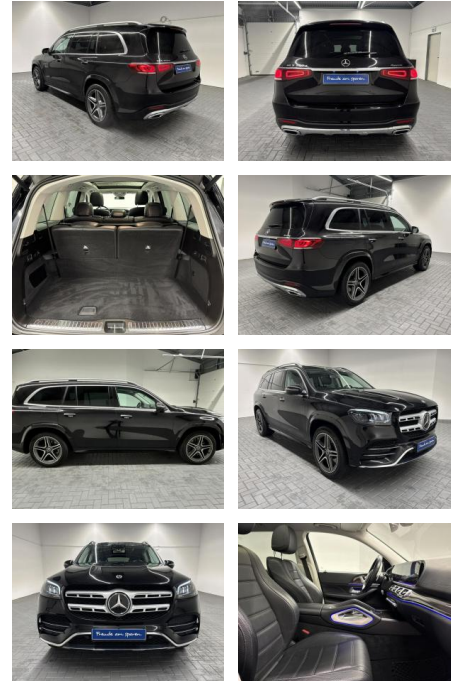

Mercedes-Benz GLS 350 4Matic AMG-Line 7-Sitze/AH...

AM35-29356 **Angebotsnr.:**

Erstzulassung:	Kilometer:	Farbe:	Leistung:	Kraftstoffart:
17.06.2020	132.451		210 kW / 286 PS	Diesel

PREIS
81.100 €

FINANZIERUNGSBEISPIEL