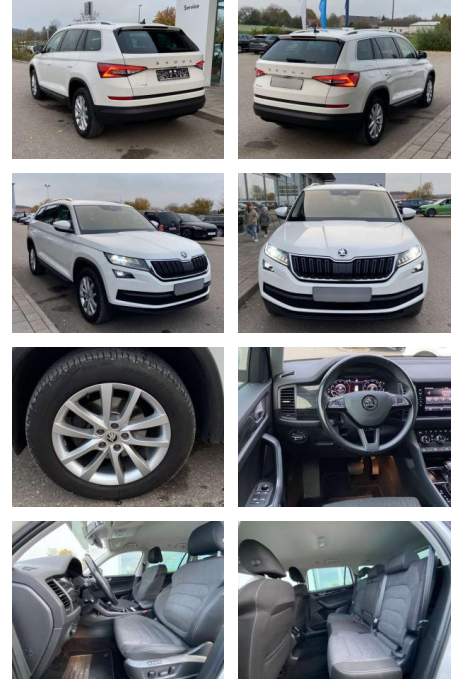

Skoda Kodiaq 2.0 TDI DSG Style AHK+18"

SS00-518649AAngebotsnr.:

Erstzulassung:	Kilometer:	Farbe:	Leistung:	Kraftstoffart:
01.06.2020	59.994		110 kW / 150 PS	Benzin

PREIS
33.520 €

FINANZIERUNGSBEISPIEL

Laufzeit: 72 Monate Anzahlung: 25 %
 Basis-Finanzierung:* Mtl. Rate:
 Zielraten-Finanzierung:** **231 €**