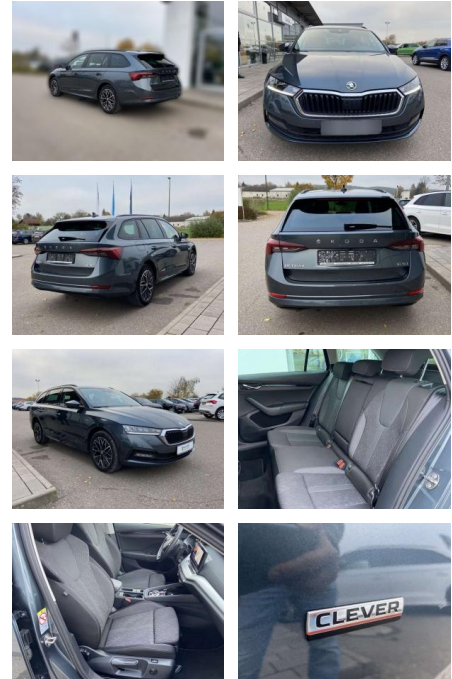

## Skoda Octavia Combi 1.5 TSI eTEC DSG CLEVER

SS00-172904 **Angebotsnr.:**

Erstzulassung:	Kilometer:	Farbe:	Leistung:	Kraftstoffart:
01.09.2021	30.514	Grau	110 kW / 150 PS	Benzin

**PREIS**  
**28.160 €**