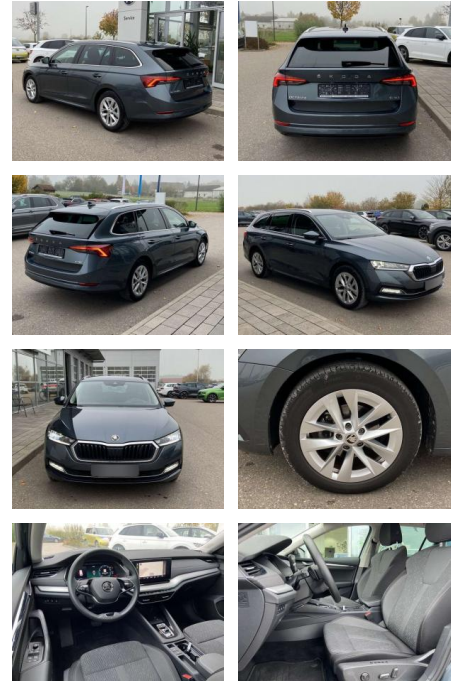

## Skoda Octavia Combi 1.5 TSI e-TEC DSG EL.HECK

SS00-172574 **Angebotsnr.:**

Erstzulassung:	Kilometer:	Farbe:	Leistung:	Kraftstoffart:
01.08.2021	29.998		110 kW / 150 PS	Benzin

**PREIS**  
**28.570 €**