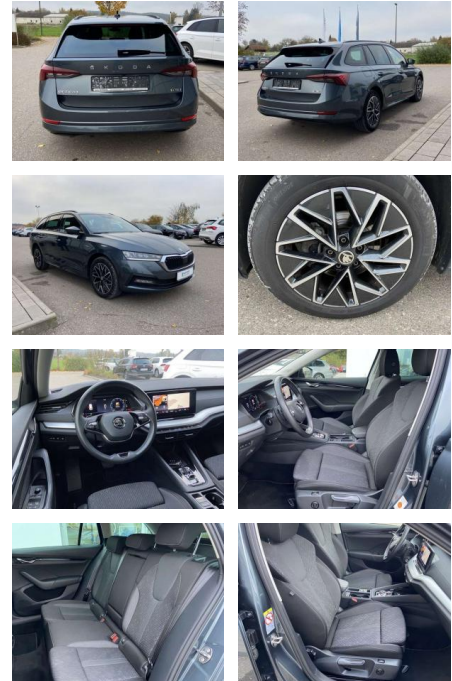

## Skoda Octavia Combi 1.5 TSI eTEC DSG CLEVER

SS00-172904AAngebotsnr.:

Erstzulassung:	Kilometer:	Farbe:	Leistung:	Kraftstoffart:
01.09.2021	30.514	Grau	110 kW / 150 PS	Benzin

**PREIS**  
**29.500 €**

**FINANZIERUNGSBEISPIEL**