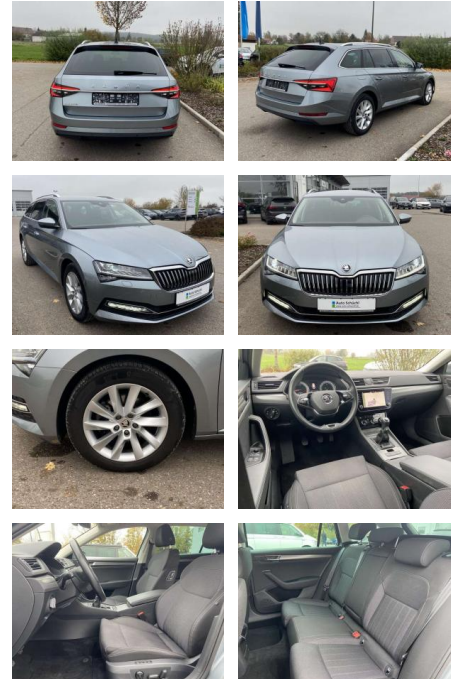

Skoda Superb Combi 2.0 TDI Style AHK+17"+NAVI

SS00-027718AAngebotsnr.:

Erstzulassung:	Kilometer:	Farbe:	Leistung:	Kraftstoffart:
01.12.2020	53.947		110 kW / 150 PS	Benzin

PREIS
26.720 €

FINANZIERUNGSBEISPIEL