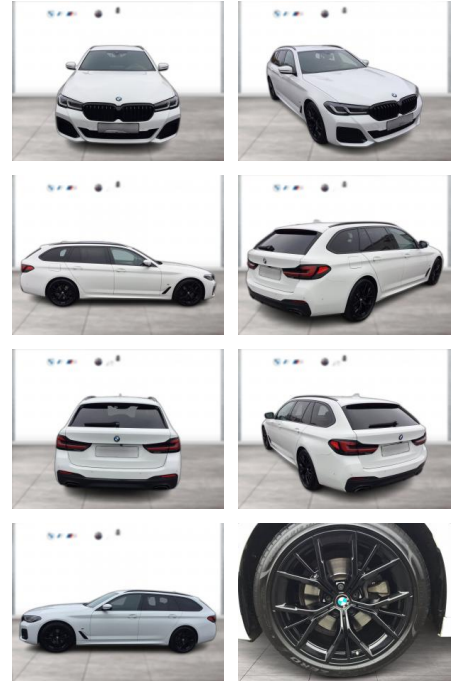

BMW 520d xDrive TOURING M SPORT LC PROF HUD

WG05-235176 Angebotsnr.:

Erstzulassung:	Kilometer:	Farbe:	Leistung:	Kraftstoffart:
01.01.2022	99.000	Weiß	140 kW / 190 PS	Diesel

PREIS
39.400 €

FINANZIERUNGSBEISPIEL