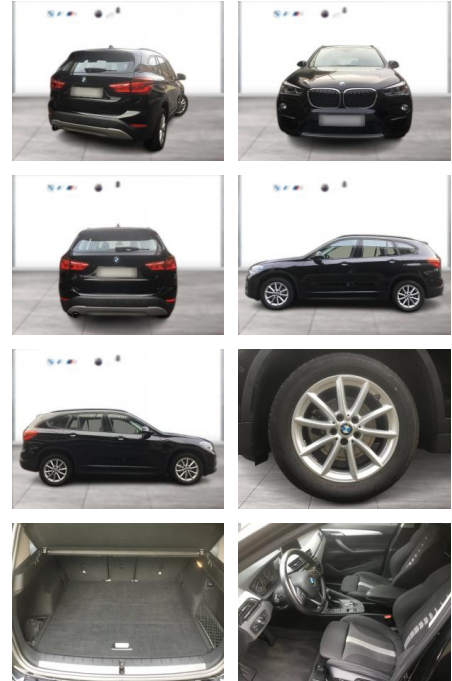

BMW X1 sDrive18i ADVANTAGE NAVI LED

WG01-171216 Angebotsnr.:

Erstzulassung:	Kilometer:	Farbe:	Leistung:	Kraftstoffart:
01.01.2018	37.000	Schwarz	103 kW / 140 PS	Benzin

PREIS
21.890 €

FINANZIERUNGSBEISPIEL