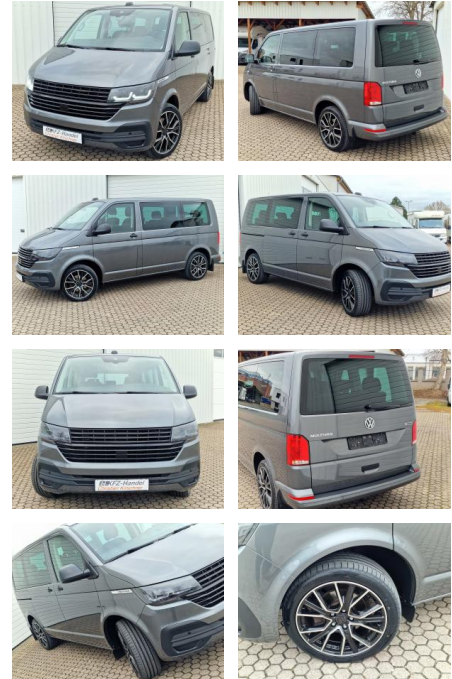

Volkswagen T6 Multivan T6.1*4-Motion*ACC*AHK*DA...

KK00-14-10197Angebotsnr.:

LED*ACC*AHK abnehmbar*19 Zoll

4-Motion*R-Cam*DAB

Erstzulassung:	Kilometer:	Farbe:	Leistung:	Kraftstoffart:
07.05.2021	49.520	Grau	110 kW / 150 PS	Diesel

- Allradantrieb 4-Motion
- Anhängerkupplung Kugelkopf abnehmbar mit 2500 kg Anhängelast
- Zul. Gesamtgewicht 3.08 t
- Rückfahrkamera
- Geschwindigkeits-Begrenzeranlage
- Autom. Distanzregelung ACC und Umfeldbeobachtungssystem (Front Assist. bis 210 km/h)
- Geschwindigkeits-Begrenzeranlage