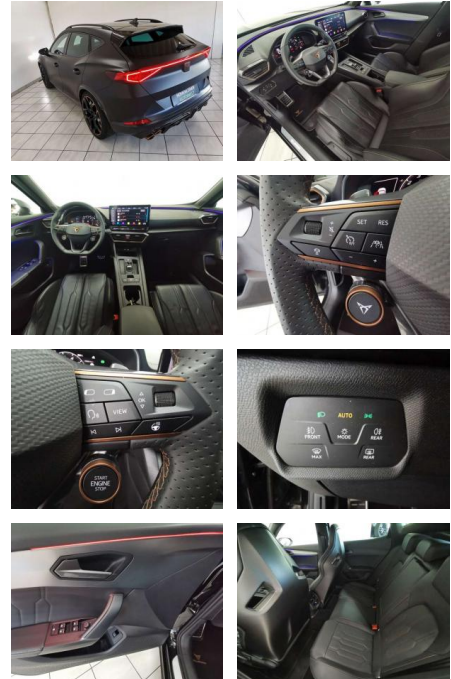

**Cupra Formentor VZ5 4Drive \*CUP\*LED\*ACC\*KW**

HA14-37092 **Angebotsnr.:**

Erstzulassung:	Kilometer:	Farbe:	Leistung:	Kraftstoffart:	Verbr. komb.	CO2-Emission	CO2-Klasse (WLTP)
01.05.2022	50.752	Mitternachtsschwarz	287 kW / 390 PS	Benzin	9,3 l/100km	212 g/km	G

**Ausstattung**

**Sicherheit**

- Anti-Blockiersystem ABS
- Alarmanlage ABS Abstandswarner
- Allradantrieb Elektr. Wegfahrsperre ESP Fernlichtassistent
- Geschwindigkeitsbegrenzer Isofix
- Lichtsensor Müdigkeitswarner
- Nebelscheinwerfer Notbremsassistent
- Notrufsystem Regensensor
- Reifendruckkontrolle Spurhalteassistent
- Start/Stopp-Automatik
- Totwinkel-Assistent Traktionskontrolle
- Verkehrszeichenerkennung Airbags: Front-
- Seiten- und weitere Airbags Tagfahrlicht (Art): LED-Tagfahrlicht
- Hauptscheinwerfer: LED-Scheinwerfer
- Kurvenlicht (Art): Kurvenlicht
- Pannenhilfe: Pannenkamera Hinten
- Vorne Selbstlenkende Systeme Sport:
- Sportfahrwerk Sportpaket Sportsitze
- Innenausstattung: Vollleder Farbe der

**Multimedia**

- Radio

**Weiteres**

- Ausstattung: Abgedunkelte Scheiben
- Ambiente-Beleuchtung Armlehne
- Beheizbares Lenkrad Elektr. Fensterheber
- Elektr. Heckklappe Elektr. Seitenspiegel
- Elektr. Seitenspiegel anklappbar
- Innenspiegel autom. abblendend
- Lederlenkrad Schlüssellose
- Zentralverriegelung Sitzheizung
- Zentralverriegelung Berganfahrassistent
- Bordcomputer Multifunktionslenkrad
- Schaltwippen Servolenkung Volldigitales
- Kombiinstrument Android Auto Bluetooth
- Apple CarPlay Freisprecheinrichtung
- Induktionsladen für Smartphones
- Musikstreaming integriert
- Navigationssystem Soundsystem
- Sprachsteuerung Touchscreen USB WLAN /