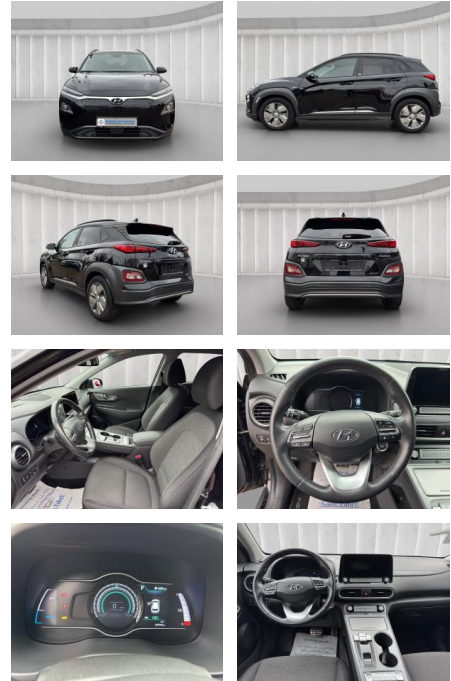

## Hyundai Kona Elektro Style 150KW Navi\*LED\*PDC

AM12-06762 **Angebotsnr.:**

Erstzulassung:	Kilometer:	Farbe:	Leistung:	Kraftstoffart:
23.09.2020	67.900	Schwarz	150 kW / 204 PS	Elektro

**PREIS**  
**21.800 €**