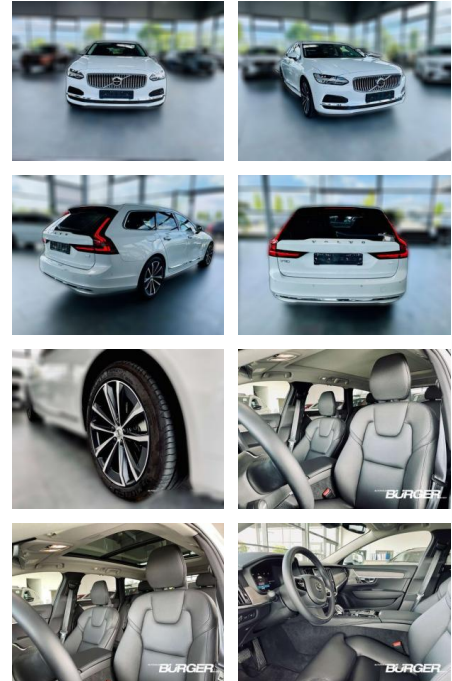

Volvo V90 Inscription ReCharge Awd T8 Pano

CB01-A78941 **Angebotsnr.:**

Erstzulassung:	Kilometer:	Farbe:	Leistung:	Kraftstoffart:
01.12.2021	33.941	Weiß	288 kW / 392 PS	Benzin

PREIS
51.430 €

FINANZIERUNGSBEISPIEL