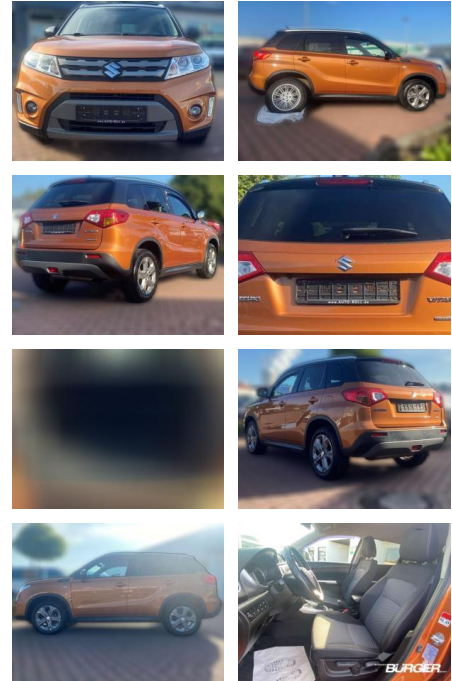

## Suzuki Vitara All Grip ACC Kamera

CB01-221678 **Angebotsnr.:**

Erstzulassung:	Kilometer:	Farbe:	Leistung:	Kraftstoffart:
01.06.2016	56.121	Orange	88 kW / 120 PS	Benzin

**PREIS**  
**16.410 €**