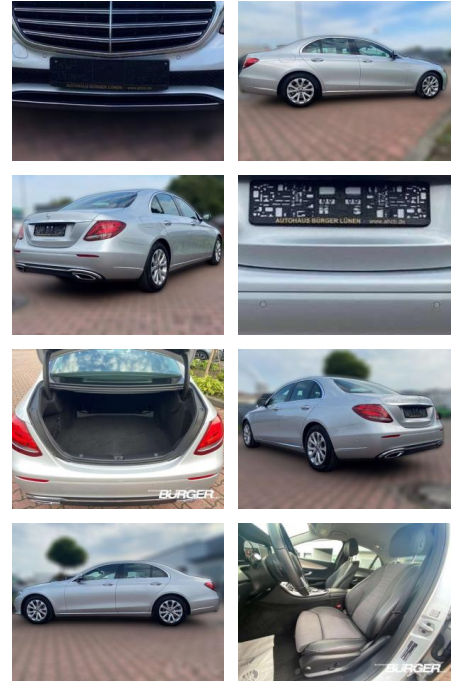

Mercedes-Benz E 220 Navi Avantgarde Interieur PD...

CB01-A613599Angebotsnr.:

Erstzulassung:	Kilometer:	Farbe:	Leistung:	Kraftstoffart:
01.03.2019	69.800	silber	143 kW / 194 PS	Diesel

PREIS	FINANZIERUNGSBEISPIEL	
31.240 €	Laufzeit: 72 Monate	Anzahlung: 25 %
	Basis-Finanzierung:**	Mtl. Rate:
	Zielraten-Finanzierung:**	215 €