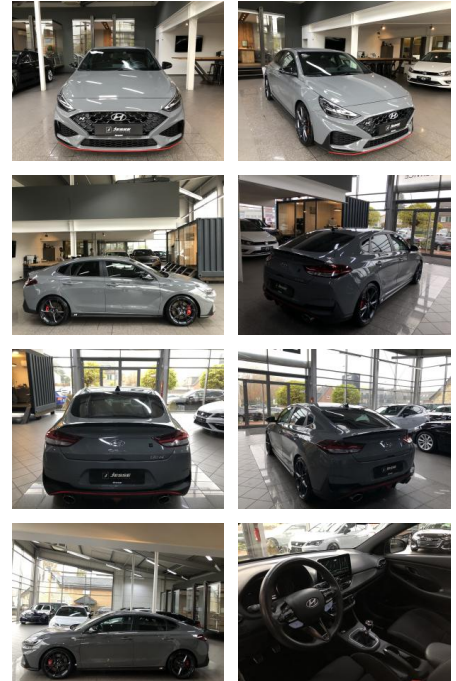

Hyundai i30 Fastback 2.0 T-GDI N Performance LE...

AJ02-OY2410-57 Angebotsnr.:

Erstzulassung:	Kilometer:	Farbe:	Leistung:	Kraftstoffart:	Verbr. komb.	CO2-Emission	CO2-Klasse (WLTP)
22.02.2022	59.500	Grau	206 kW / 280 PS	Benzin	8,0 l/100km	182 g/km	G